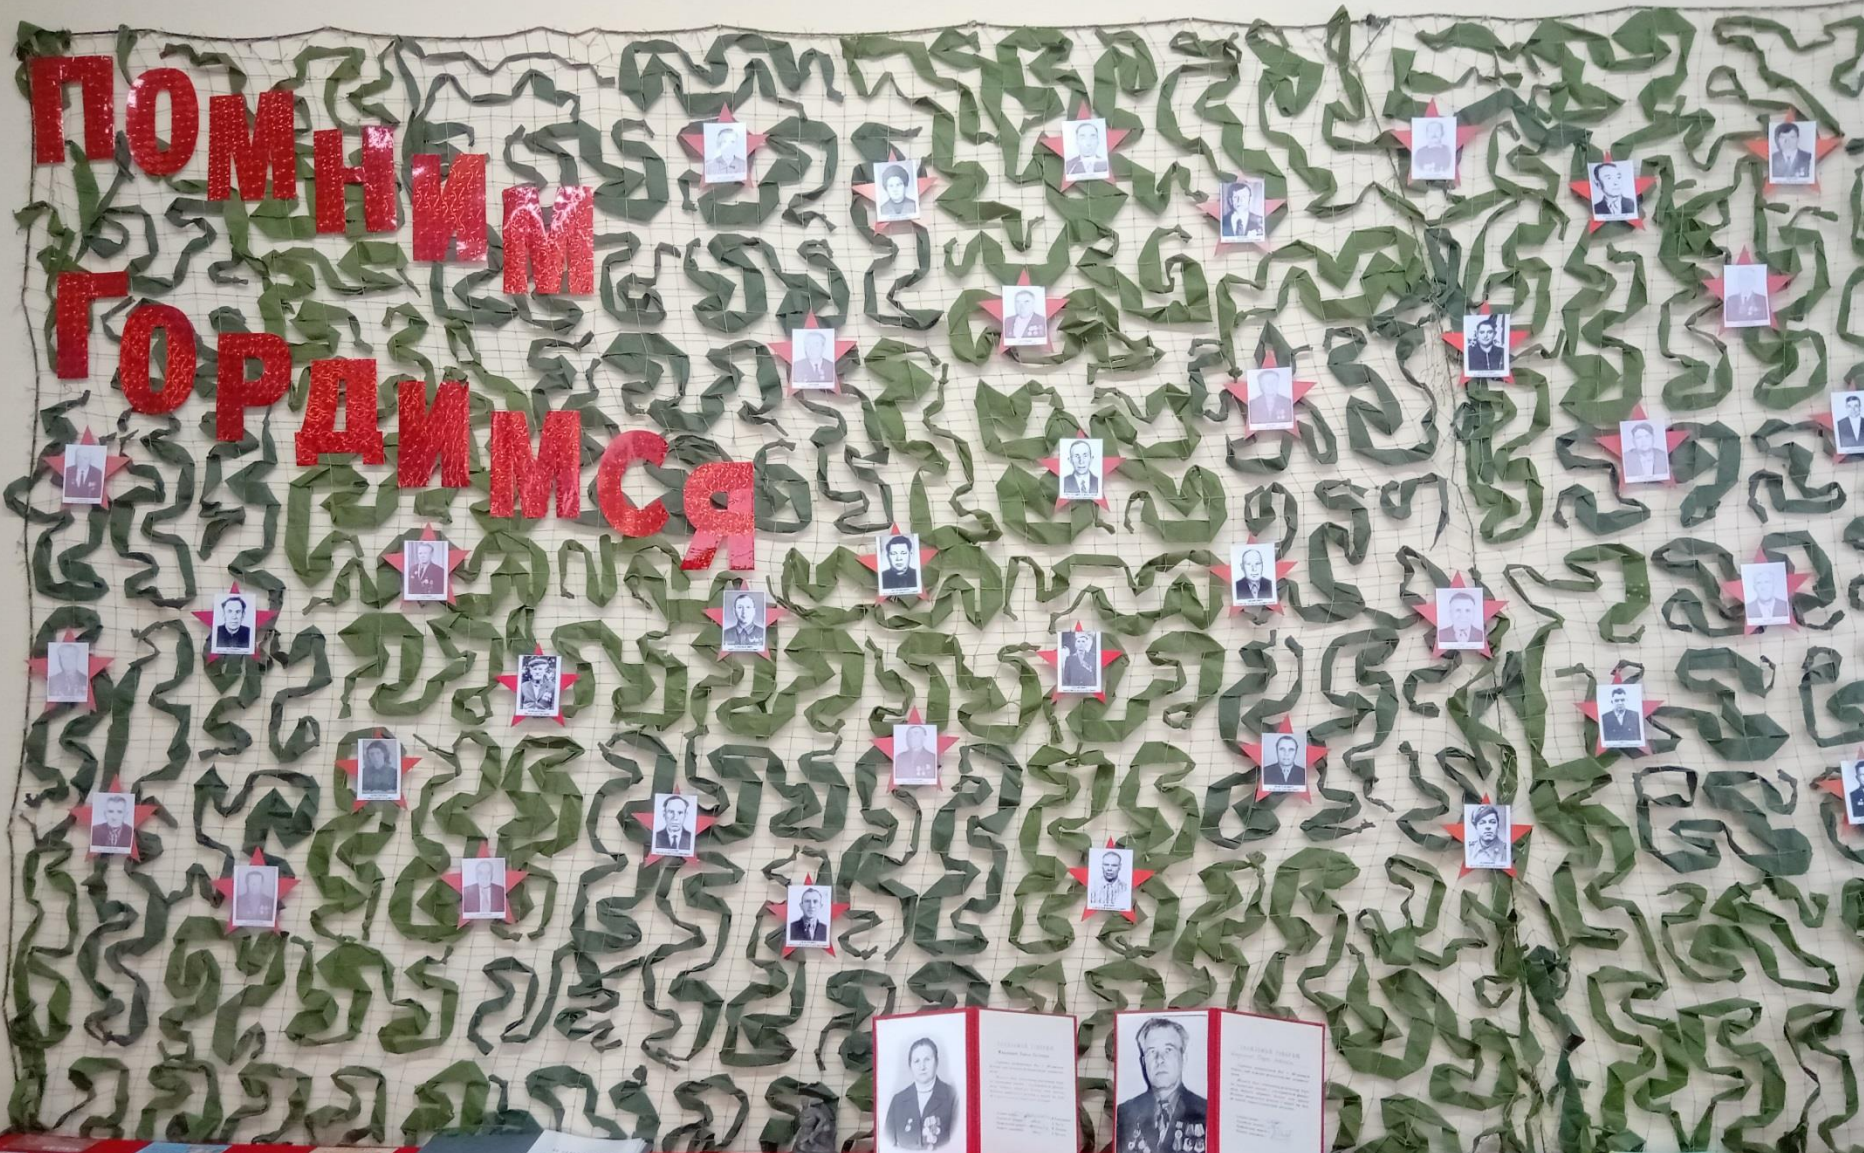

Экспазіцыя “Старонкі ваеннай гісторыі” – падаецца інфармацыя аб земляках, удзельніках вайны, інфармацыя аб генацыдзе, прадстаўлены артэфакты вайны знойдзеныя на тэрыторыі нашай мясцовасці;

Экспазіцыя “Гісторыя школы” – музей знаходзіцца ў школе, якая заснавана ў 1939 годзе і мае цікавую гісторыю. Размова ідзе аб настаўніках школы, дасягненнях вучняў школы, вядомых выпускніках.

1941

1945

И КОГДА УМНО — ТОЛЬКО ПРАВЕЦ!
И КОГДА КРАТКО — ТОЛЬКО
ЕСЛИ СКАЖЕШЬ ПРАВДУ — ТОЛЬКО ПРАВДУ!
И ТОЛЬКО ТОЛЬКО — ТОЛЬКО ПРАВДУ!

ПОМНИМ ГОРДИМСЯ

И ПОМНИТЬ СТРАШНО, И ЗАБЫТЬ НЕЛЬЗЯ

Геноцид белорусского народа

Геноцид белорусского народа

Геноцид белорусского народа

**МИРНЫЕ ЖИТЕЛИ
ОБЕРНИЦКОГО КРАЯ
ЖЕЛТЫХ ФАШИСТСКОГО
ТЕРРОРА**

В Оберницком крае...

**Память и боль
белорусской земли**

Геноцид белорусского народа

Геноцид белорусского народа